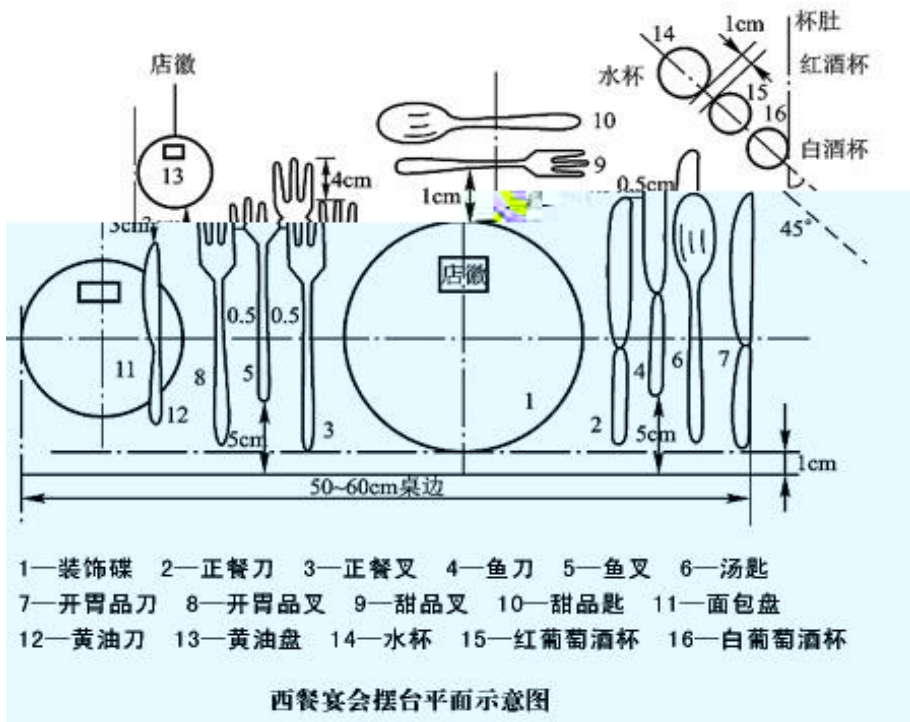

3

300

1

D

2-3

800

2

3

				<input type="checkbox"/> <input type="checkbox"/>	

<hr/> <hr/> <hr/> <hr/> <hr/>

/	/	/	/

西餐宴会摆台中心物品摆放示意图

会谈摆台示意图

38 /

48 /

C 38 /